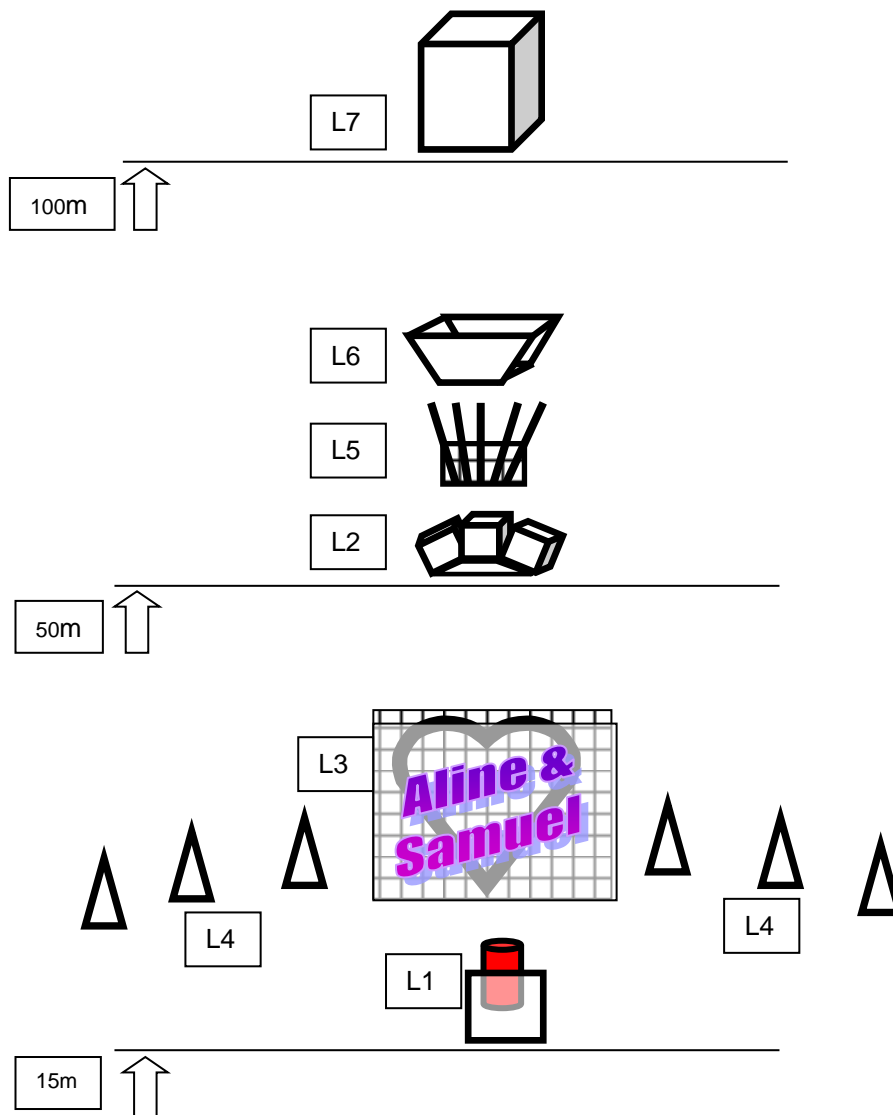

1 Exemple de plan de montage et de tir

La surprise du mariage d'Aline et Samuel

Ligne	Allumeur	Nombre	Article	Description
1	1	1	Bengale rouge 30 s	Eclairage de l'allégorie Aline et Samuel
2	3	3	Batterie fête nocturne sur lac	30 mm, 49 coups
3	8	1	Représentation cœur en feu	Combustion couverture A. et S.
4	6	6	Volcan 120 s	A droite et à gauche à côté du cœur
5	5	5	Chandelles romaines 30 mm or, bleu	Montées en éventail sur grille
6	1	1	Batterie en éventail argent, multicolore	40 mm, 100 coups
7	3	15	Batterie Bombes multicolores 75 mm	Chrys. 75 mm, 25 coups 50 s

2 Plan d'allumage PC radio

17:19 Explo ShowCreator v4.0.0 Playliste: Hans und Verena 09 Show: Bild 3 My Heart Will Go On.shw Musik: My Heart Will go on.wav

Datei Bearbeiten Ansicht Extras Hilfe

Playliste     **Zeit 00:05.00** 2/32