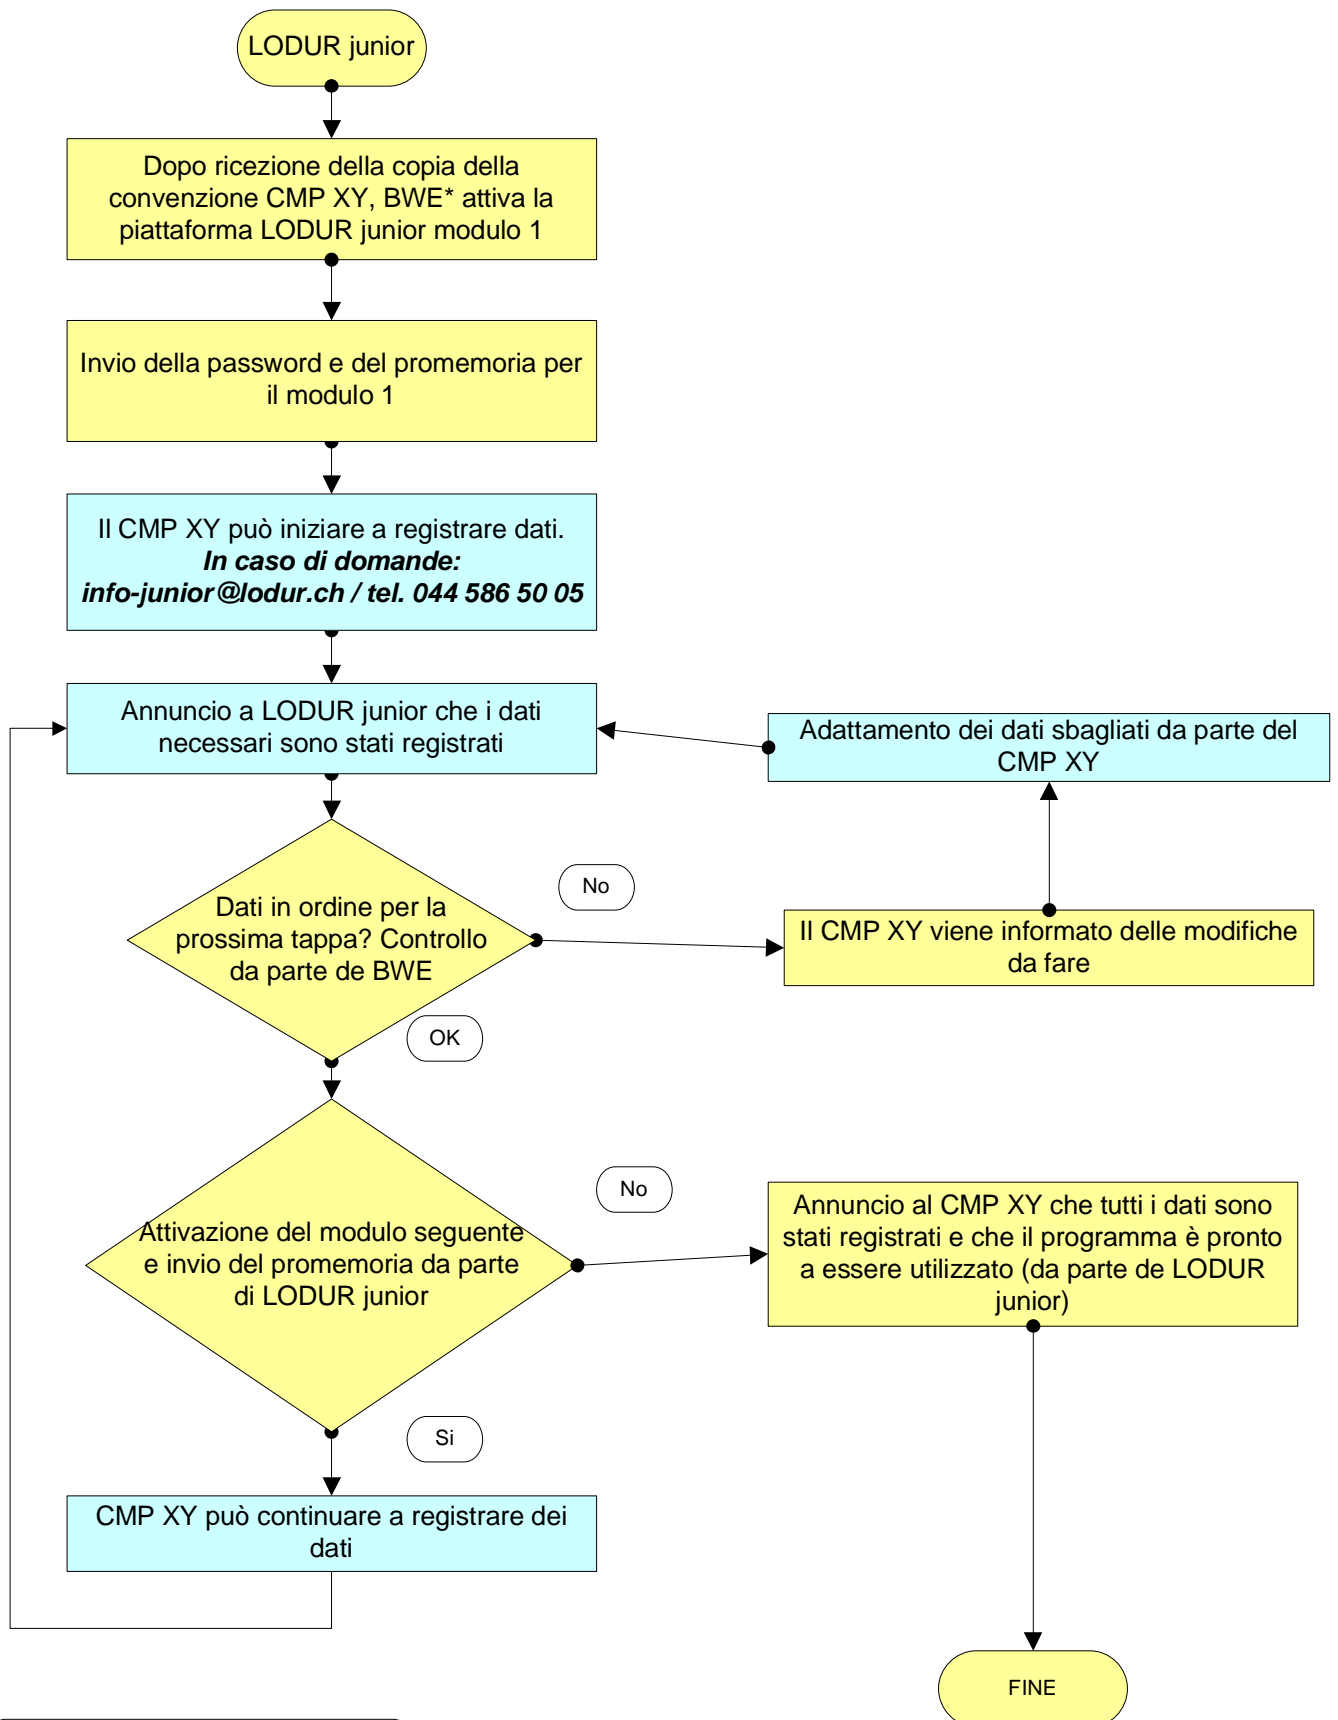

# Federazione svizzera dei pompieri (FSP)

08.02.2012

FSP = Federazione svizzera dei pompieri

CMP XY = Corpo mini pompieri XY

\* BWE = B.Wahlstroem Engineering GmbH

# Federazione svizzera die pompieri (FSP)

08.02.2012

CMP XY = Corpo mini pompieri XY

\* BWE = B.Wahlstroem Engineering GmbH