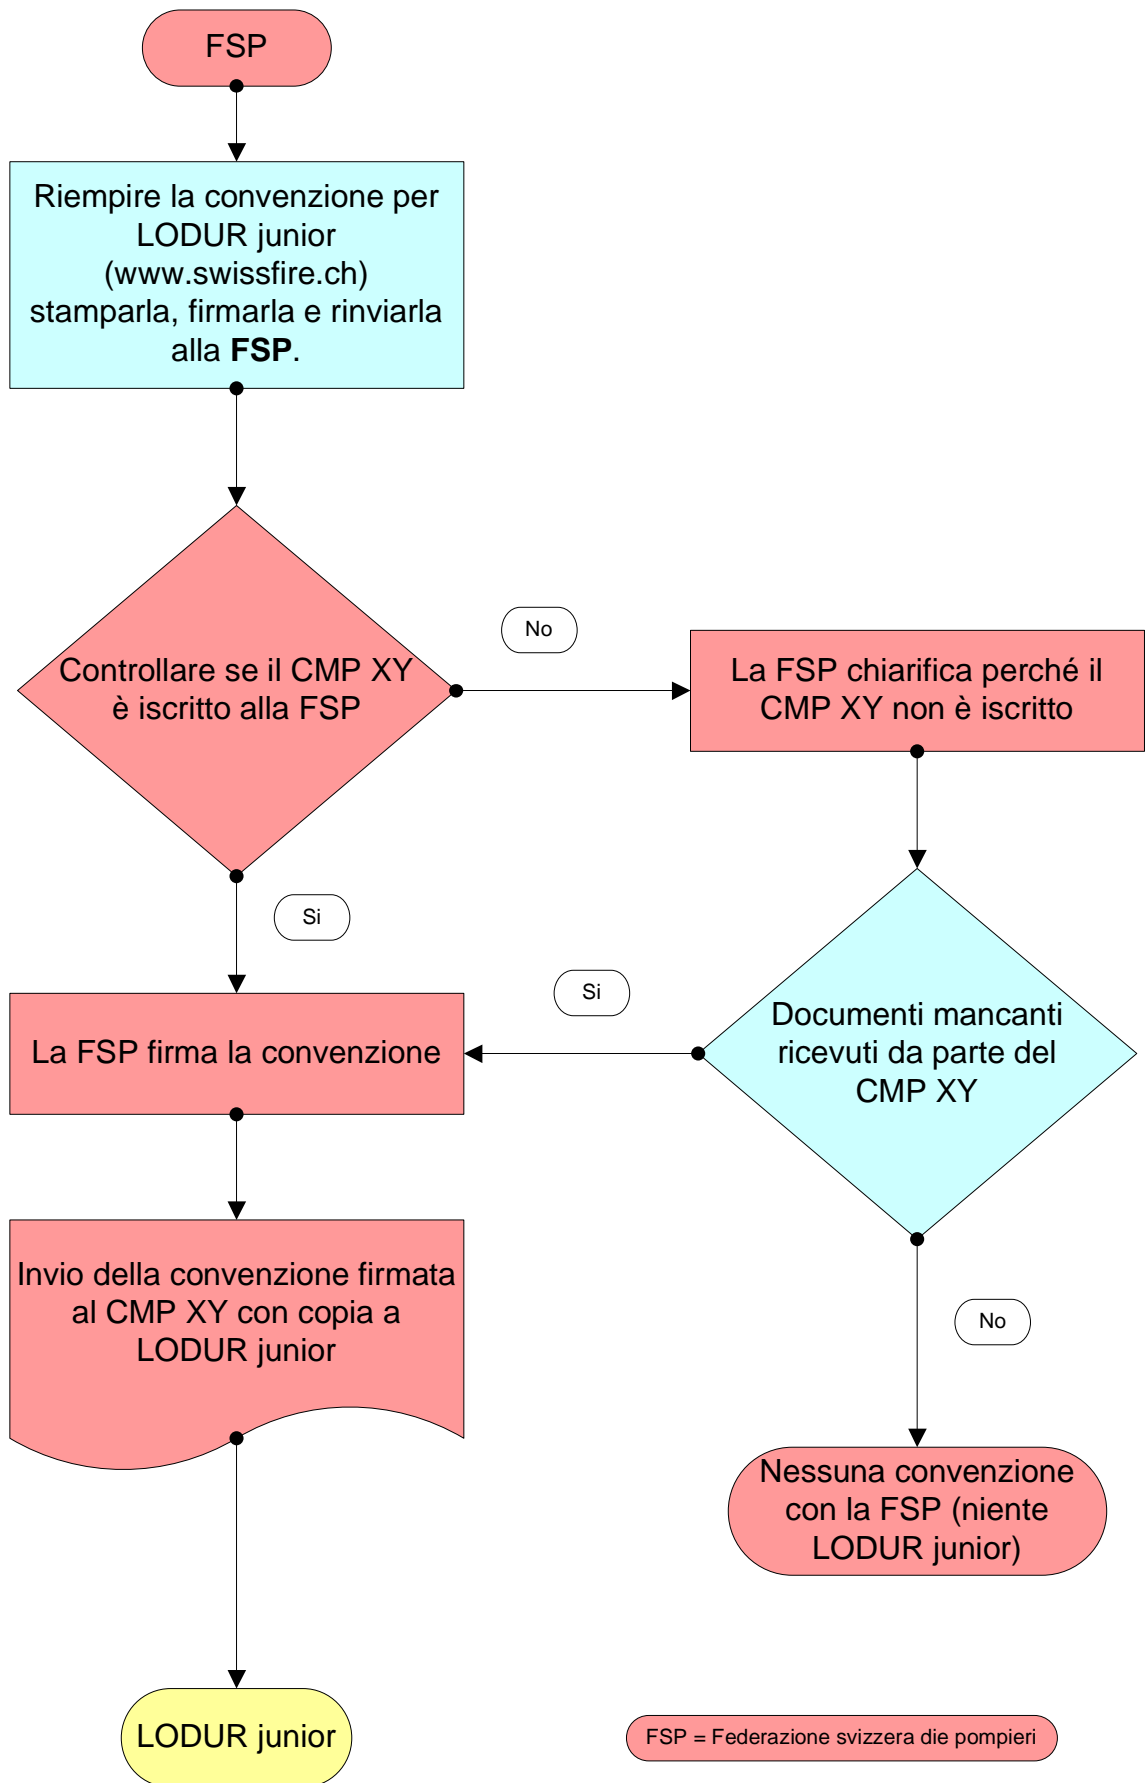

# Federazione svizzera dei pompieri (FSP)

08.02.2012

FSP = Federazione svizzera dei pompieri

CMP XY = Corpo mini pompieri XY

\* BWE = B.Wahlstroem Engineering GmbH

# Federazione svizzera die pompieri (FSP)

08.02.2012

CMP XY = Corpo mini pompieri XY

\* BWE = B.Wahlstroem Engineering GmbH