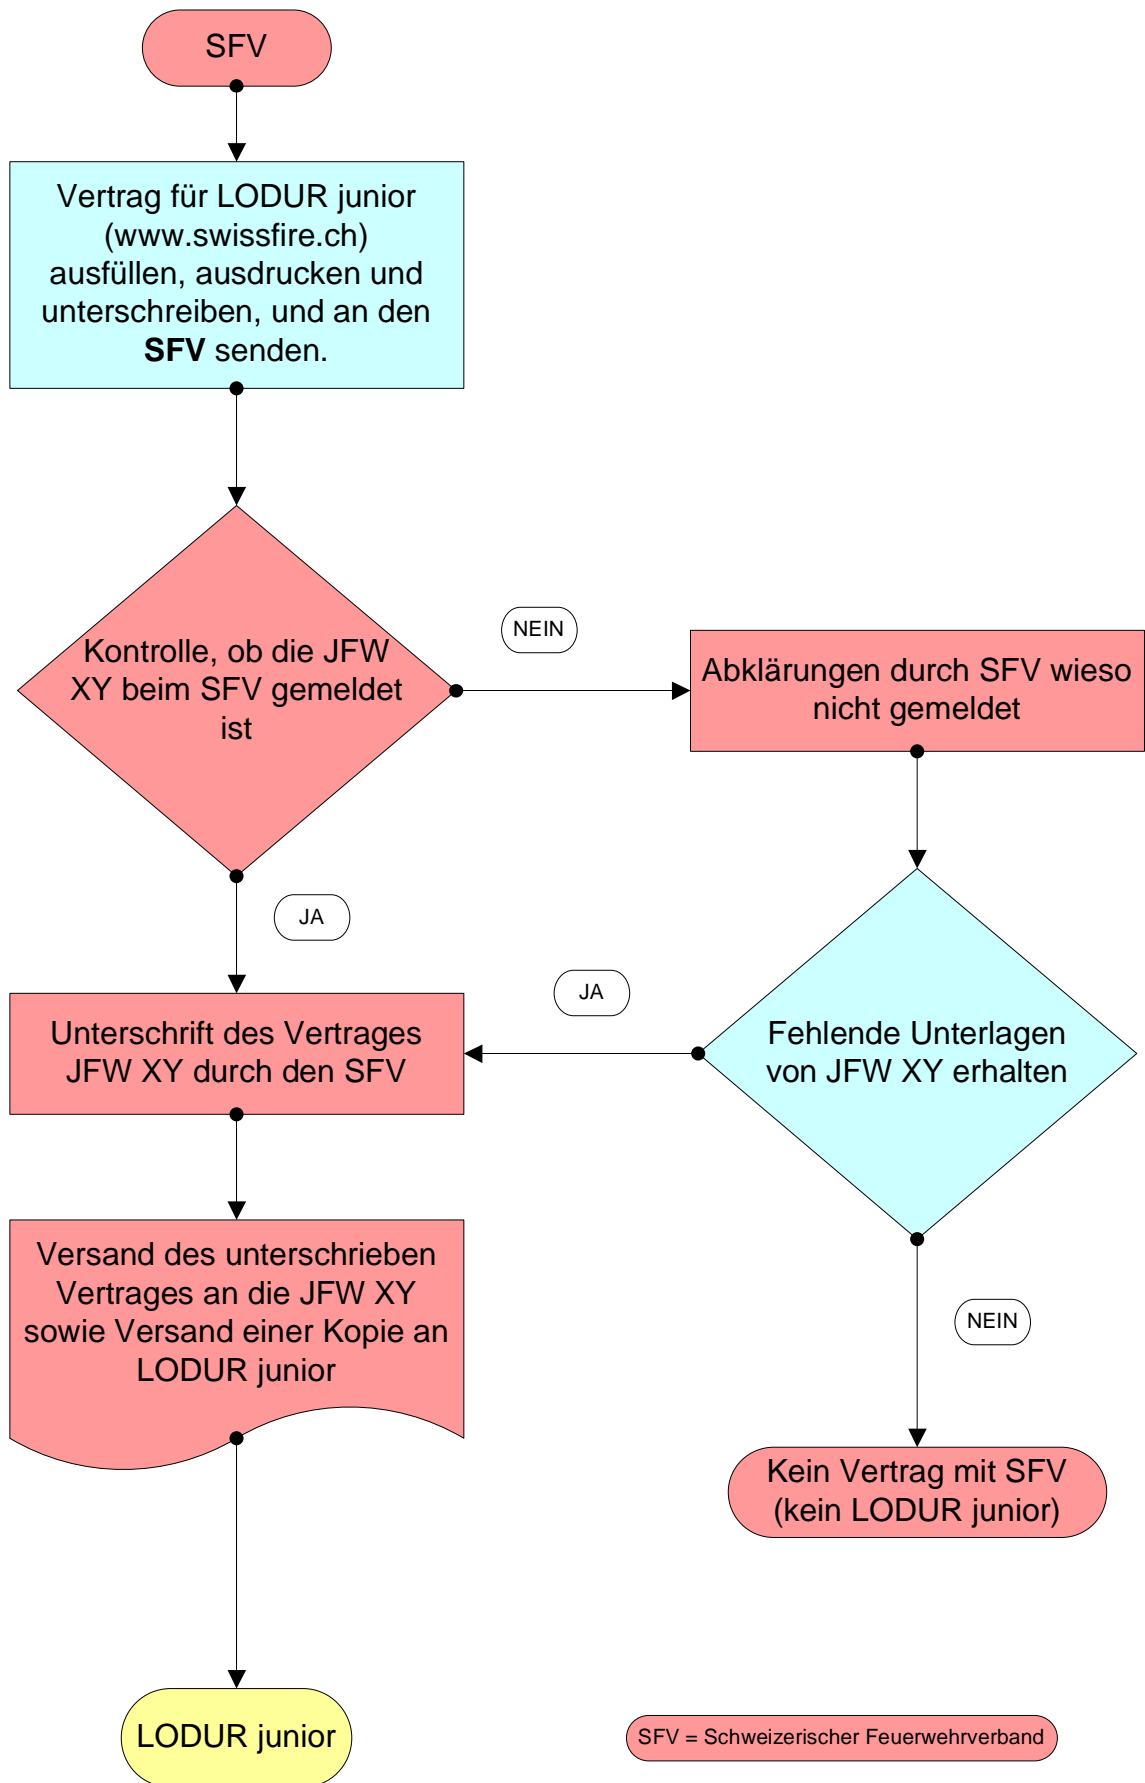

Schweizerischer Feuerwehrverband (SFV)

08.02.2012

SFV = Schweizerischer Feuerwehrverband

JFW XY = Jugendfeuerwehr XY

* BWE = B.Wahlstroem Engineering GmbH

Schweizerischer Feuerwehrverband (SFV)

08.02.2012

JFW XY = Jugendfeuerwehr XY

* BWE = B.Wahlstroem Engineering GmbH