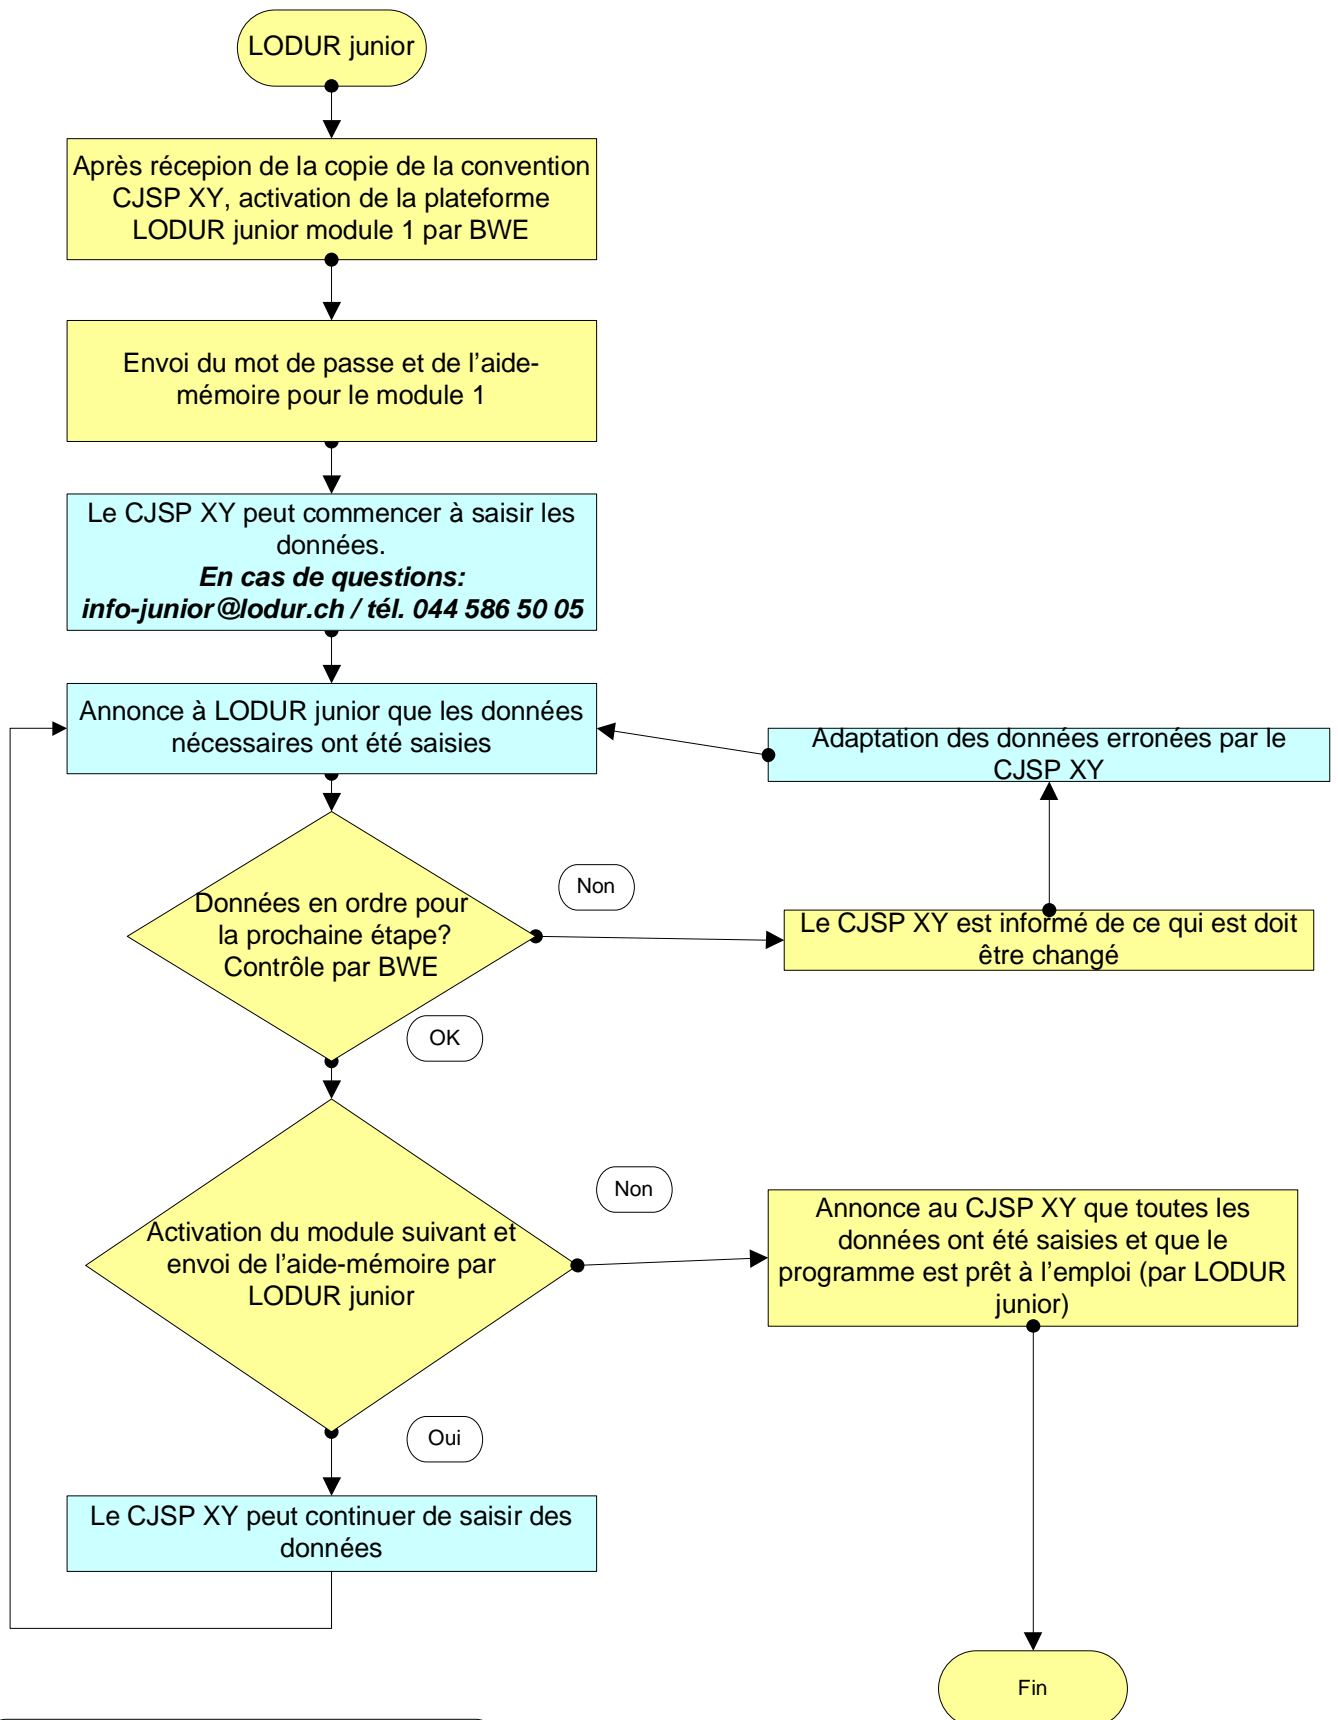

Fédération suisse des sapeurs-pompiers (FSSP)

08.02.2012

FSSP= Fédération suisse des sapeurs-pompiers

CJSP XY = Corps de jeunes sapeurs-pompiers XY

* BWE = B.Wahlstroem Engineering GmbH

Fédération suisse des sapeurs-pompiers (FSSP)

08.02.2012

CJSP XY = Corps de jeunes sapeurs-pompiers XY

* BWE = B.Wahlstroem Engineering GmbH